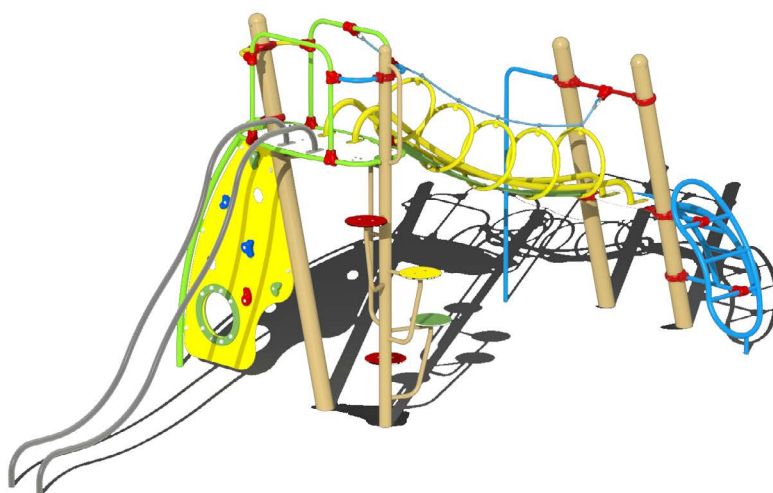

Productblad

Voyager slide

E581

Productomschrijving

Uitdarend eigentijds klimtoestel voor kinderen van 6-15 jaar.

Opties

Het toestel is te verkrijgen in de kleuren RAL 1001 (E581) of RAL 7016 (E5811).

Voyager slide E581

plattegrond

Toestelspecificaties

Afmetingen toestel	7,4 x 2,8 m
Obstakelvrije zone	50 m ²
Totaal hoogte	2,8 m
Valhoogte	2,2 m

Materialen

Buizen	Metaal
Panelen	Polyethyleen
Glijbuizen	Inox

Let op: valdemping vereist