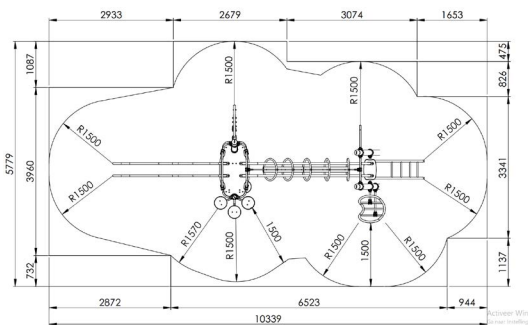

Productblad

Voyager slide

E581

Productomschrijving

Uitdarend eigentijds klimtoestel voor kinderen van 6-15 jaar.

Opties

Het toestel is te verkrijgen in de kleuren RAL 1001 (E581) of RAL 7016 (E5811).

Voyager slide E581

plattegrond

Toestelspecificaties

Afmetingen toestel	7,4 x 2,8 m
Obstakelvrije zone	50 m ²
Totaal hoogte	2,8 m
Valhoogte	2,2 m

Materialen

Buizen	Metaal
Panelen	Polyethyleen
Glijbuizen	Inox

Let op: valdemping vereist